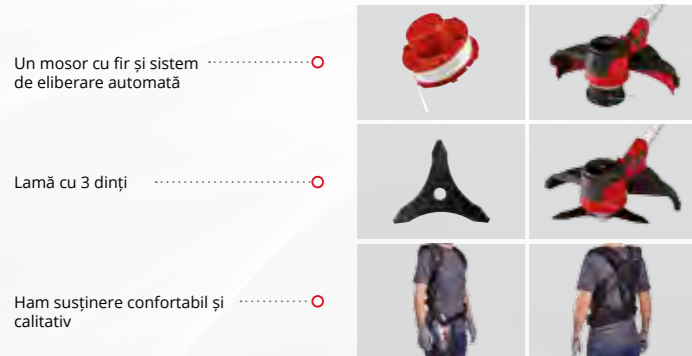

Dotare optimă – livrată cu următoarele accesorii:

Disponibile separat:

Lamă de rezervă	34.050.82
Mosor cu fir	34.050.96