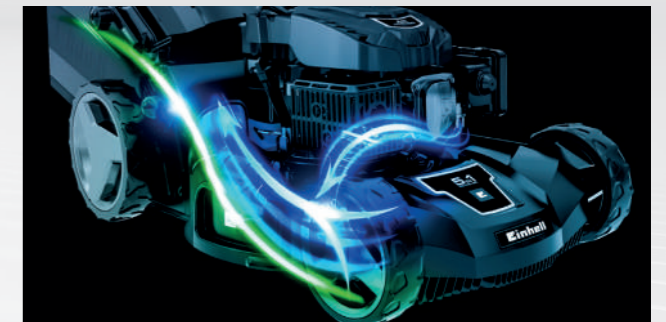

TEHNOLOGIE EINHELL VORTEX

DESIGN OPTIMIZAT AL PUNȚII PENTRU UN REZULTAT OPTIM AL COSIRII

EFICIENT ENERGETIC, PUTERNIC ȘI CURAT

Puntea metalică a cositoarei a fost proiectată special pentru optimizarea fluxului. Grație structurii sale inteligente și designului special, lama rotativă creează un efect de aspirație puternic, astfel iarba fiind ridicată înainte de a fi tăiată. După aceasta, iarba este tăiată cu putere mare și este evacuată prin fluxul de aer optimizat. Rezultatele sunt tăierea perfectă a gazonului și o colectare foarte bună a ierbii.