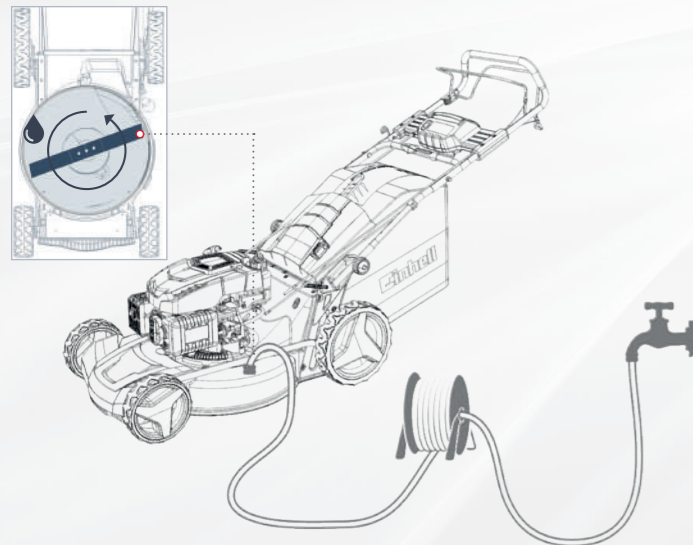

POZIȚIE DEPOZITARE || POZIȚIE CURĂȚARE

În poziție verticală, este foarte ușor să curățați cositoarea manual, lucru simplificat și mai mult cu ajutorul unelei de curățare din dotare.

Fie că este vorba de grădină, casă, garaj sau subsol: cositoarea Einhell 5 în 1 poate fi pliată pentru a economisi spațiu și poate fi sprijinită vertical pe perete.

RACORD PENTRU FURTUN PENTRU CURĂȚARE UȘOARĂ

Pe lângă poziția de curățare în care cositoarele Einhell Expert pot fi curățate manual cu o unealtă de curățare pentru a îndepărta reziduurile de tăiere, această gamă de produse include un racord pentru furtunuri de grădinărit obișnuite pe puntea Einhell de cosire cu tehnologie Vortex. Cositoarea este pornită pentru o scurtă perioadă de timp iar lama rotativă pulverizează dinamic apă în interiorul carcasei. Acest lucru îndepărtează reziduurile de iarbă din interior rapid și ușor.